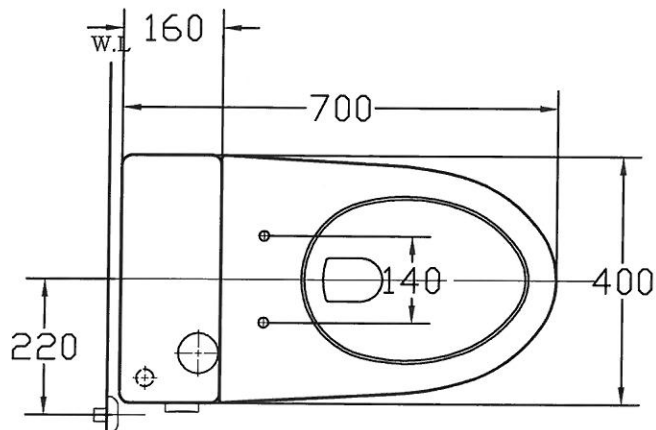

<b>DAELIM</b> 제품도면				<b>품 명</b> 서양식 로탱크 일체형 변기		<b>품 번</b> DC-501	<b>KS기호</b>  C2010C	
				<b>설 계</b>		<b>제 도</b>	<b>검 도</b>	<b>승 인</b>
				<b>제 도 년 월 일</b> 15.06.22		<b>척 도</b> 1:1	<b>단 위</b> mm	<b>도면번호</b>

정	정	년.월.일		품 번	품 명	수량	비고
				DC-501	대변기	1	
				DTF-030N	일반부속	1	
				PB030N	앵글밸브	1	
				DC-501SEAT	양변기시트	1	
				DFC-100	대변기바닥플랜지	1	