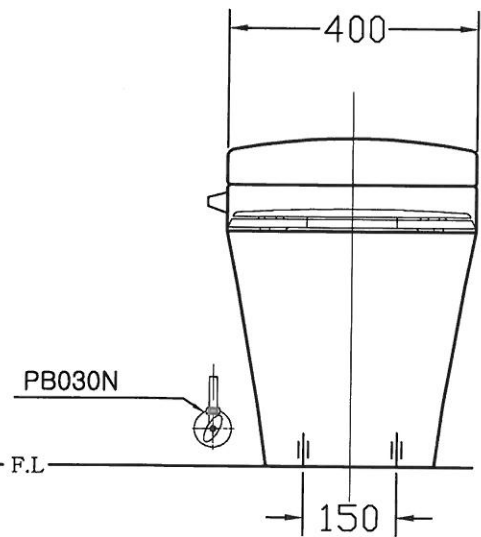

<b>DAELIM</b> 제품도면				<b>품 명</b> 서양식 로탱크 일체형 변기		<b>품 번</b> DC-501	<b>KS기호</b>  C2010C	
				<b>설 계</b>		<b>제 도</b>	<b>검 도</b>	<b>승 인</b>
				<b>제 도 년 월 일</b> 15.06.22		<b>척 도</b> 1:1	<b>단 위</b> mm	<b>도면번호</b>

정	정	년.월.일		품 번	품 명	수량	비고
				DC-501	대변기	1	
				DTF-030N	일반부속	1	
				PB030N	앵글밸브	1	
				DC-501SEAT	양변기시트	1	
				DFC-100	대변기바닥플랜지	1	