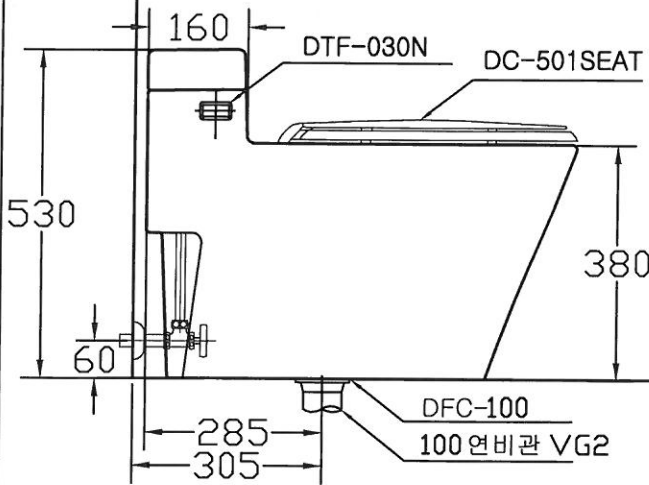

<b>DAELIM</b> 제품도면				<b>품 명</b> 서양식 로탱크 일체형 변기		<b>품 번</b> DC-501	<b>KS기호</b>  C2010C	
				<b>설 계</b>		<b>제 도</b>	<b>검 도</b>	<b>승 인</b>
				<b>제 도 년 월 일</b> 15.06.22		<b>척 도</b> 1:1	<b>단 위</b> mm	<b>도면번호</b>

정	정	년.월.일		품 번	품 명	수량	비고
				DC-501	대변기	1	
				DTF-030N	일반부속	1	
				PB030N	앵글밸브	1	
				DC-501SEAT	양변기시트	1	
				DFC-100	대변기바닥플랜지	1	